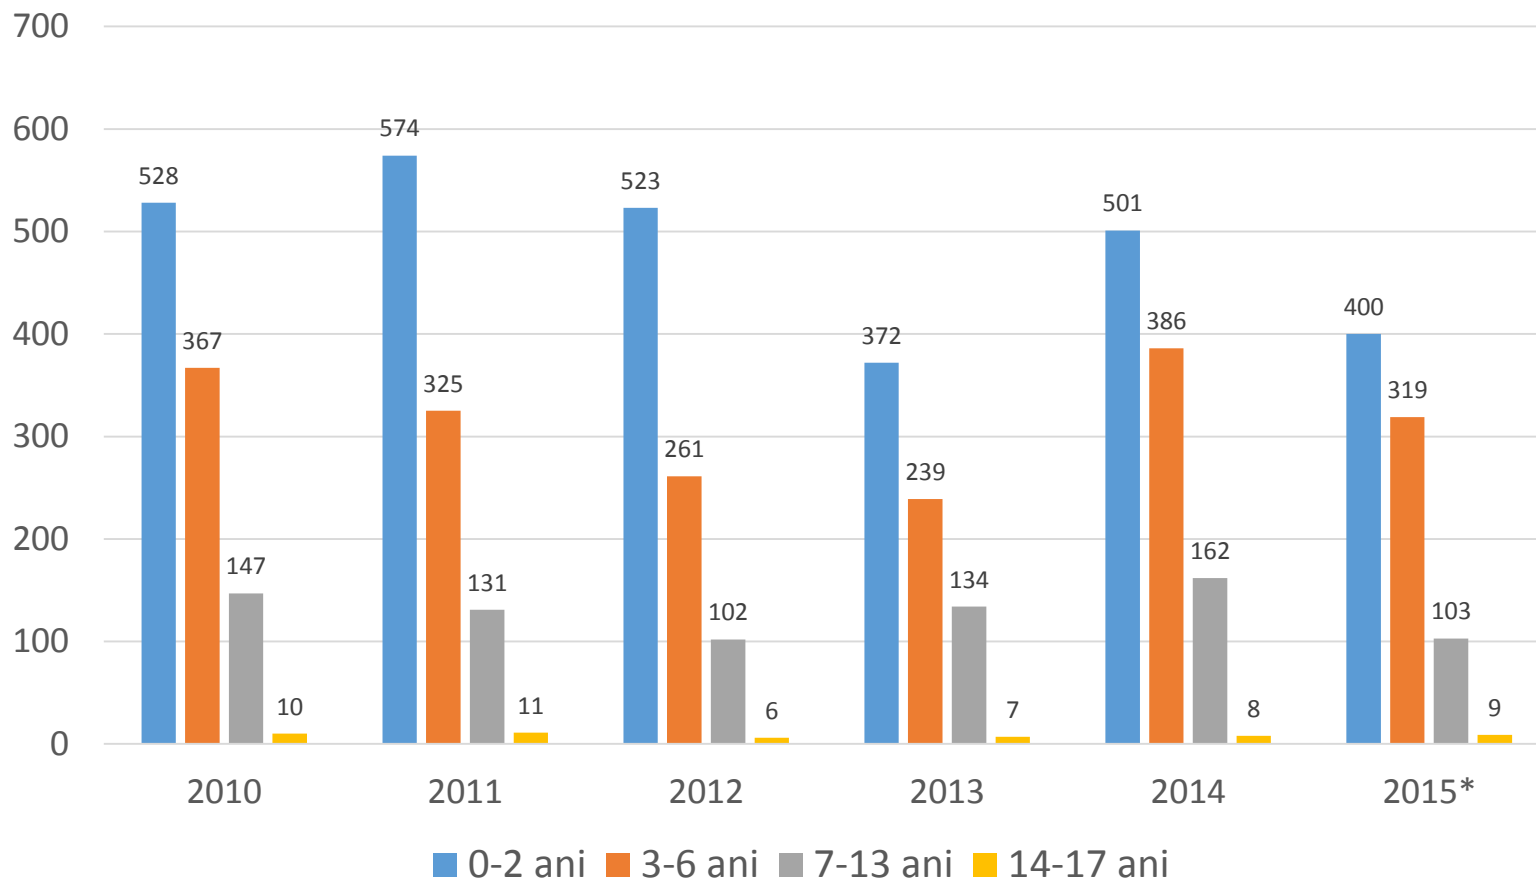

Adopții încuviințate în perioada 2010 – 2015 pe grupe de vârstă

Nota: 2015* date parțiale. Sentințe definitive înregistrate în RNA până la data de 31.12.2015, conform documentelor transmise de către DGASPC